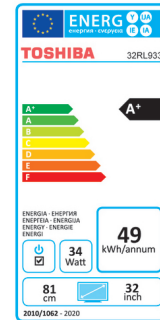

> 32RL933G

FULL HD, 100 HZ AMR, LED-SMART-TV

Holen Sie sich das Beste aus dem Internet ins Wohnzimmer mit einem Toshiba Smart-TV der RL933G-Serie. Im Internetportal Toshiba Places haben Sie Zugang zur Online-Videothek Maxdome, Youtube und weiteren populären Angeboten. Die hervorragende Bildverarbeitung bietet zu jeder Zeit ein brillantes, lebensechtes Bild in voller HD-Auflösung.

Dieser TV bietet neben einem analogen Tuner ebenfalls einen Tuner für DVB-T und DVB-C (HD).

> 32RL933G

FULL HD, 100 HZ AMR, LED-SMART-TV

LED TV

> Bild

Bildschirmdiagonale (cm/ Zoll)	80,13/32
Sichtbarer Panelbereich (H x V)	698,4 x 392,85
Bildformat	16:9
Bildschirmauflösung	1920 x 1080
Helligkeit (cd/m2)	400
Dynamischer Kontrastbereich	1.000.000:1
Reaktionszeit (G to G) (ms)	16
Betrachtungswinkel (°)	178
LED-TV	Ja
Edge LED	Ja
Full HD - High Definition 1080p	Ja
Active Motion Rate - AMR (Hz) / Bildwiederholrate	100
Resolution+	Ja
24p Modus: Standard Sanft	Ja
Real Digital Picture	Ja
Digitale Rausch- Reduzierung	Ja
MPEG Rausch- Reduzierung	Ja
3D Digitaler Kamm-Filter	Ja
Active Backlight Control	Ja
Licht-Sensor	Ja
3D Farb-Management	Ja
Farbtemperaturwahl	Ja
Manuelle Bildformateinstellung	Ja
Exact Scan Modus (nativ)	Ja